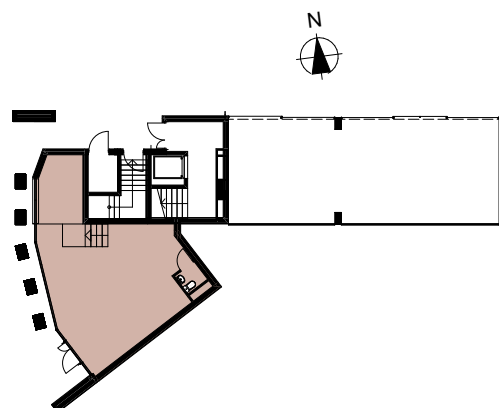

LU01

Piętro parter
Powierzchnia lokalu 58,82 m²

INWESTYCJA: Budynek mieszkalny wielorodzinny
ADRES: Kraków, ul. Szwedzka

LU01 - Powierzchnia pomieszczeń		
LU01.1	Sala główna	53,37 m ²
LU01.2	Zaplecze	3,73 m ²
LU01.2	Wc	1,72 m ²
		58,82 m ²

SKALA 1:100