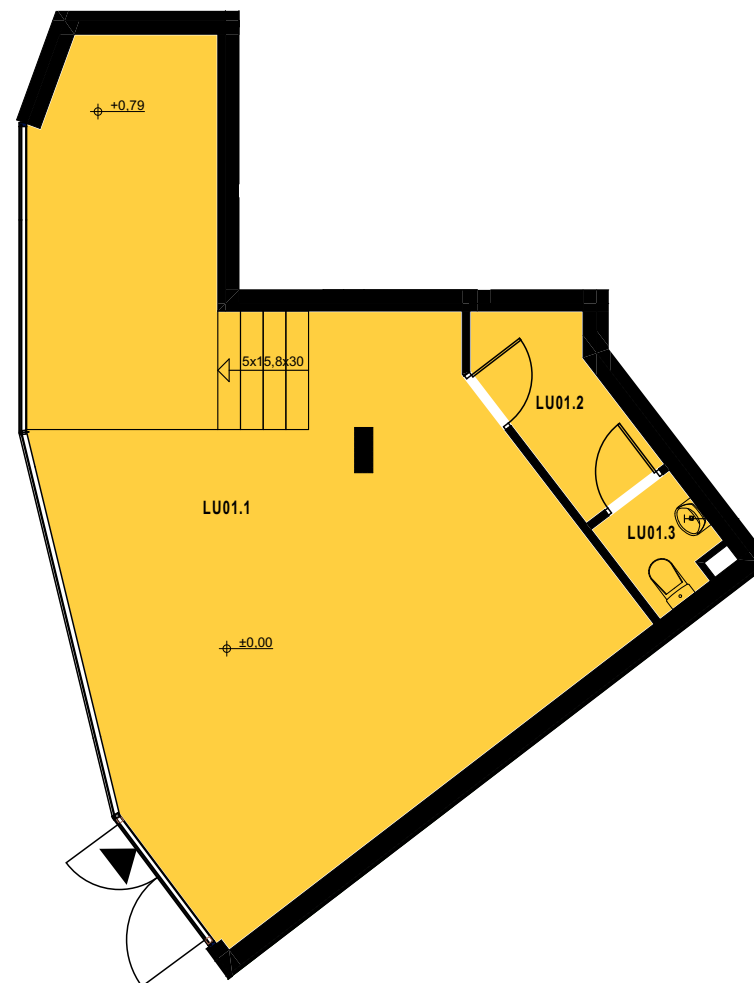

LU01

Piętro parter
Powierzchnia lokalu 58,82 m²

INWESTYCJA: Budynek mieszkalny wielorodzinny
ADRES: Kraków, ul. Szwedzka

LU01 - Powierzchnia pomieszczeń		
LU01.1	Sala główna	53,37 m ²
LU01.2	Zaplecze	3,73 m ²
LU01.2	Wc	1,72 m ²
		58,82 m ²

SKALA 1:100