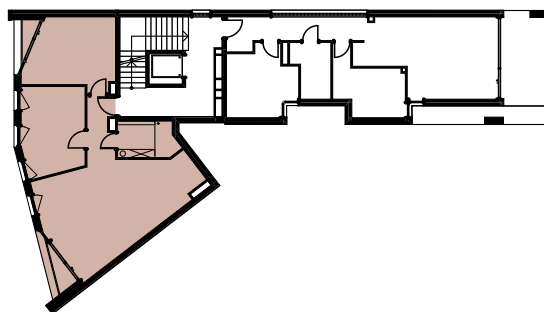

M07

Piętro
3

Powierzchnia mieszkania
77,03 m²

INWESTYCJA: Budynek mieszkalny wielorodzinny
ADRES: Kraków, ul. Szwedzka

M07 - Powierzchnia pomieszczeń			
M07.1	Przedpokój	4,91	m ²
M07.2	Łazienka	5,75	m ²
M07.3	Salon z aneksem kuchennym	35,28	m ²
M07.4	Pokój	14,97	m ²
M07.5	Pokój	16,12	m ²
77,03 m ²			
B1	BALKON	2,40	m ²
B2	BALKON	1,72	m ²

SKALA 1:100