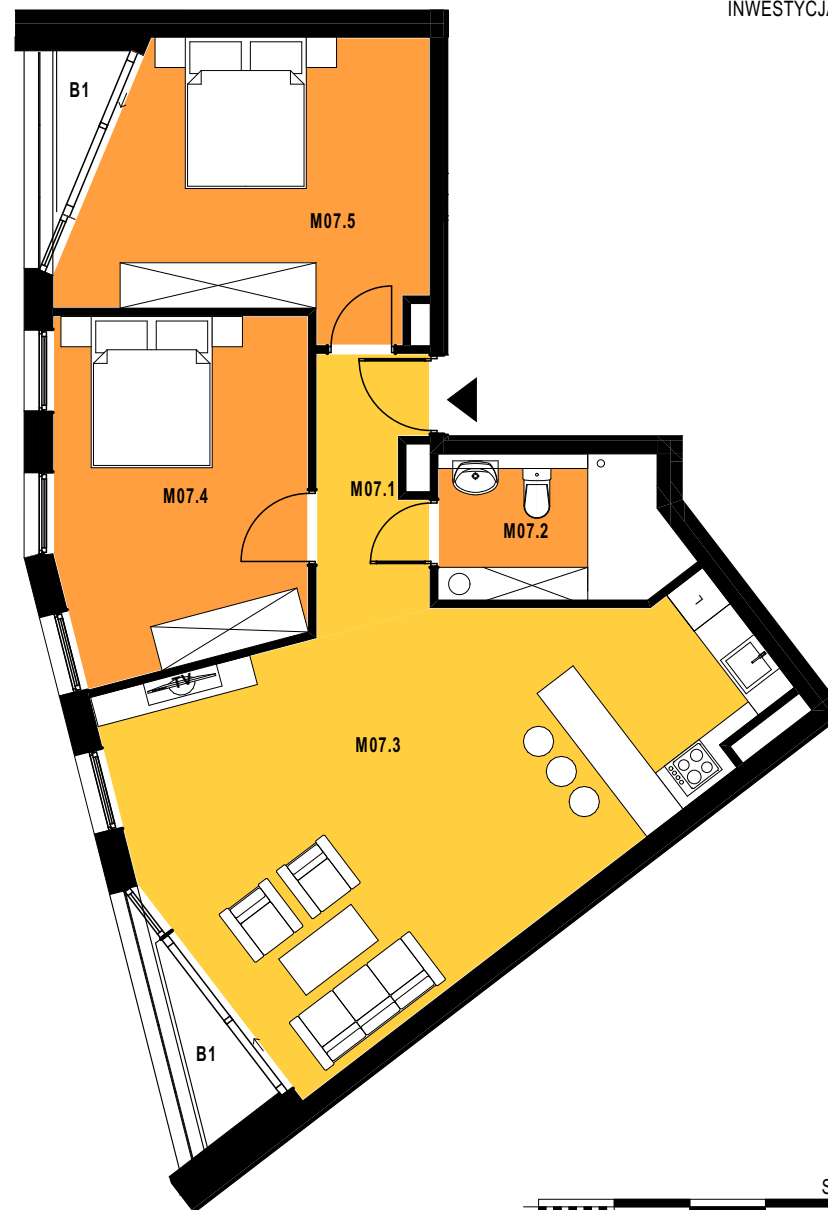

M07

Piętro
3

Powierzchnia mieszkania
77,03 m²

INWESTYCJA: Budynek mieszkalny wielorodzinny
ADRES: Kraków, ul. Szwedzka

M07 - Powierzchnia pomieszczeń			
M07.1	Przedpokój	4,91	m ²
M07.2	Łazienka	5,75	m ²
M07.3	Salon z aneksem kuchennym	35,28	m ²
M07.4	Pokój	14,97	m ²
M07.5	Pokój	16,12	m ²
77,03 m ²			
B1	BALKON	2,40	m ²
B2	BALKON	1,72	m ²

SKALA 1:100