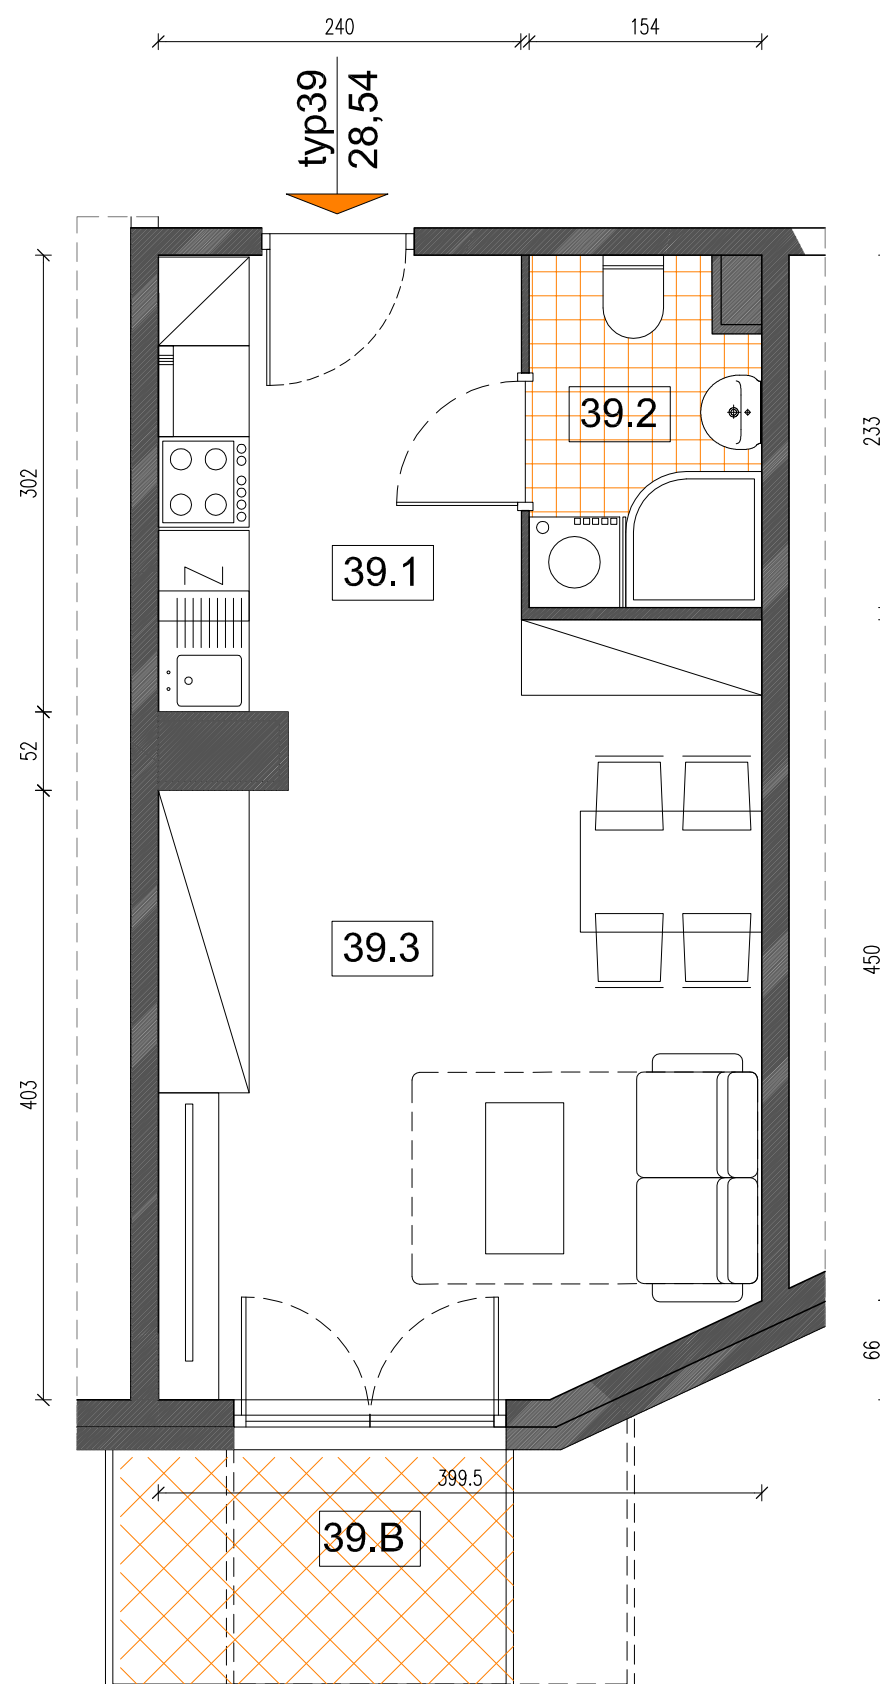

# KATALOG MIESZKAŃ

BUDYNEK WIELORODZINNY  
PRZY UL. SZWAI W KRAKOWIE

PIĘTRO I, II, III

LOKALIZACJA MIESZKANIA NA RZUCIE

## MIESZKANIE 1 POKOJOWE

TYP MIESZKANIA	39
LICZBA MIESZKAŃ	3
PIĘTRO	PIĘTRO I,II,III
NUMERY MIESZKAŃ	M45 - I PIĘTRO M50 - II PIĘTRO M56 - III PIĘTRO
POW. U. M. (m2)	28,54
POW. BALKONU	4,0/4,15m2
POW. OGR. LOKATORSKICH	-

### ZESTAWIENIE POMIESZCZEŃ

NR	NAZWA POMIESZCZENIA	POW.(m2)
39.1	PRZEDPOKÓJ/ANEKS KUCH.	7,15
39.2	ŁAZIENKA	3,30
39.3	POKÓJ DZIENNY	18,09
39.B	BALKON	4,0/4,15
<b>TYP 39</b>		<b>28,54</b>